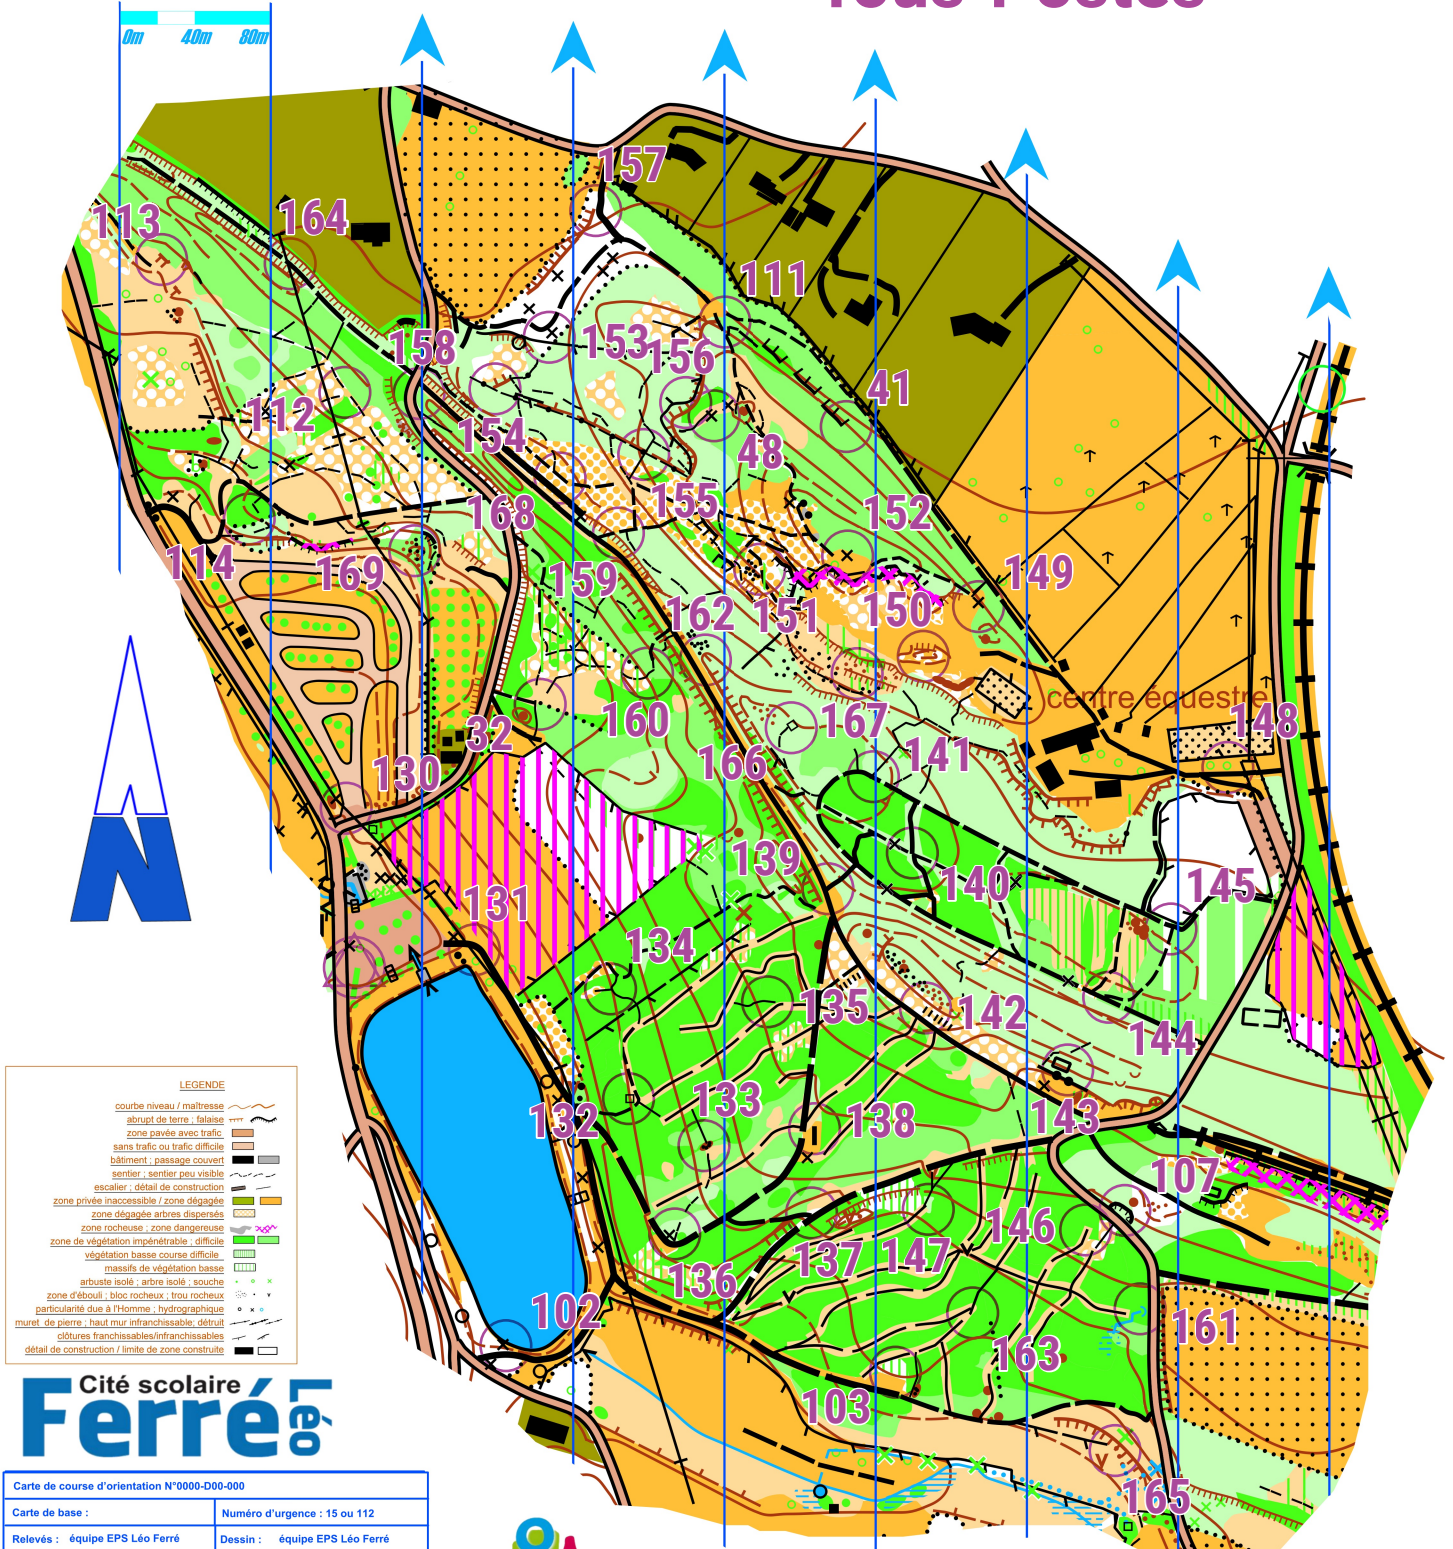

# LAUMEL (46300 Gourdon)

Echelle : 1/4000 (1cm=40m)

Equidistance : 5m

## Tous Postes

MAJ postes 25/04/24

**LEGENDE**

- courbe niveau / maltesse
- abrupt de terre ; falaise
- zone pavée avec trafic
- sans trafic ou trafic difficile
- bâtiment ; passage couvert
- sentier ; sentier peu visible
- escalier ; détail de construction
- zone privée inaccessible / zone dégagée
- zone dégagée arbres dispersés
- zone rocheuse ; zone dangereuse
- zone de végétation impénétrable ; difficile
- végétation basse course difficile
- massifs de végétation basse
- arbuste isolé ; arbre isolé ; souche
- zone d'éboulis ; bloc rocheux ; trou rocheux
- particularité due à l'homme ; hydrographique
- muret de pierre ; haut mur infranchissable ; détruit
- clôtures franchissables/infranchissables
- détail de construction / limite de zone construite

## Cité scolaire Ferré

Carte de course d'orientation N°0000-D00-000	
Carte de base :	Numéro d'urgence : 15 ou 112
Relèves : équipe EPS Léo Ferré	Dessin : équipe EPS Léo Ferré
Coordonnées Géographiques : Latitude 44,748 ; Longitude 1,379	
La possession de cette carte n'implique pas un droit d'accès permanent. Une autorisation doit être demandée aux propriétaires des terrains. Autorisation d'accès (mairie, ONF, etc.) : équipe EPS equipeeps@leo-ferre.net	
Toute reproduction interdite sans l'autorisation de l'auteur.	
Distribution : EPS lycée Léo Ferré 46300 Gourdon equipeeps@leo-ferre.net	
Coordonnées CDCO : CDCO 46 La Graville Basse 46100 Faycelles	